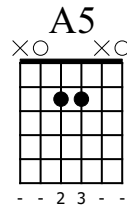

## עידן רייכל

♩ = 130

Em

D(no5)

TAB 4/4

A5

TAB