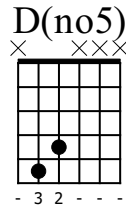

## עידן רייכל

♩ = 130

Em

D(no5)

TAB 4/4

A5

TAB